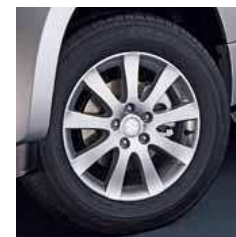

1.8 Легкосплавный диск 6,5Jx17". Дизайн с 9-ю спицами, включая колпак центрального отверстия и гайки крепления колеса, одобрен сертификатом «WVTA», для шин 225/65 R17.

■ ■ ■ ■ **990E0-65J24-000**